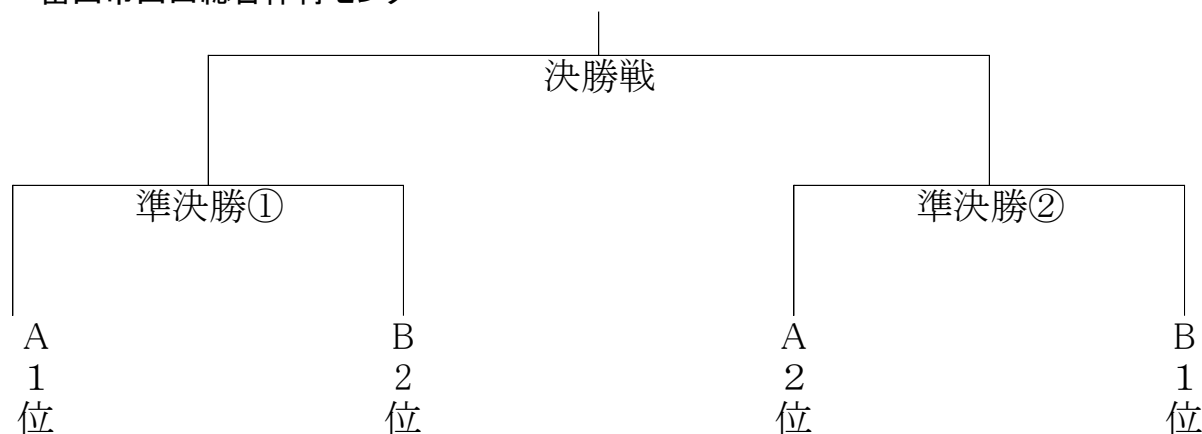

11月24日

富山市山田総合体育センター

試合	時間割	チーム名	チーム名	主審	副審	第3審	タイムキーパー	ボールパーソン	
交流戦	8:30	A3位	VS	B3位	当該チームでお願いします。				
交流戦	9:30	A4位	VS	B4位	当該チームでお願いします。				
準決勝①	10:15	A1位	VS	B2位	協会派遣	協会派遣	協会派遣	協会派遣	A3位・B3位各2人
準決勝②	11:45	A2位	VS	B1位	協会派遣	協会派遣	協会派遣	協会派遣	A4位・B4位各2人
交流戦	13:15	A3位	VS	B4位	当該チームでお願いします。				
交流戦	13:45	A4位	VS	B3位	当該チームでお願いします。				
交流戦	14:15	①敗者	VS	②敗者	当該チームでお願いします。				
決勝戦	15:00	①勝者	VS	②勝者	協会派遣	協会派遣	協会派遣	協会派遣	①負・②負各2人

ピッチ内練習10:00～10:10

ピッチ内練習11:30～11:40

ピッチ内練習14:45～14:55

試合時間については、

準決勝、決勝は、15分-7分-15分(プレイングタイム)。同点の場合、5分インターバルから3分-3分(プレイングタイム)の延長。

それでも決しない場合は、1分インターバルからPK。

フレンドリーマッチは、12分-3分-12分(ランニングタイム)。

山田会場は、ボールパーソン(選手4名)の割り当てがあります。(前後半で交代可ビブス着用)

山田会場は、アップ場所でのボール使用は禁止。前の試合のハーフタイムと試合終了時からゲーム開始5分前までピッチ内を利用しても良い。

17時10分までに、敷地内から出ないとダメなので後片付けは、みんなで協力して速やかに終わるようにしてください。